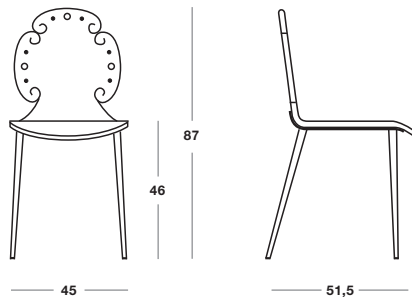

# Margherita

L 45 P 51,5 H 87 H 46 (seat)