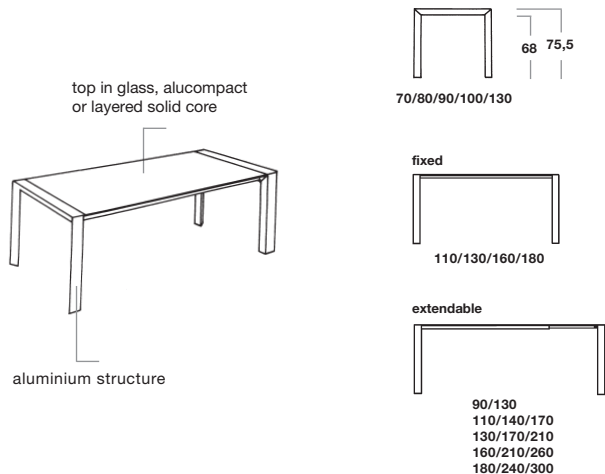

Domino

Fixed top

L 110 P 70 H 75,5
L 130 P 80 H 75,5
L 160 P 90 H 75,5
L 180 P 100 H 75,5

Extendable top

L 90 P 90/130 H 75,5
L 130 P 90/130 H 75,5
L 110/140/170 P 70 H 75,5
L 130/170/210 P 80 H 75,5
L 160/210/260 P 90 H 75,5
L 180/240/300 P 100 H 75,5